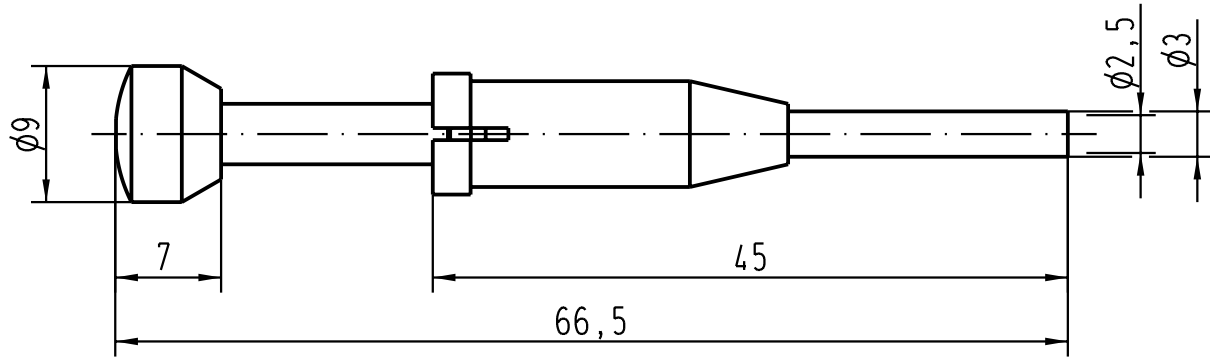

## Product details

**09 99 000 0052**  
**Removal tool**

Description Removal tool  
Simple tool  
for contacts Han D®

5

4

3

2

1

D

C

B

A

All Dimensions in mm Original Size DIN A 4			Techn. Character.			Nicht tolerierte Masse/ Free size tolerances		
				Dat.	Name	Maststab/ Scale		
			Detail.	02.03.93	PENNER	2:1		
			Insp.		HERB.			
			Stand.					
411037	18.05.04	Loe.	HARTING Electric GmbH & Co. KG					
Mod.	Dat.	Name	D-32339 Espelkamp					
						TB 09 99 000 0052		Blatt/ page
						Sub. TB 09 99 000 0052 v. 20.06.73		